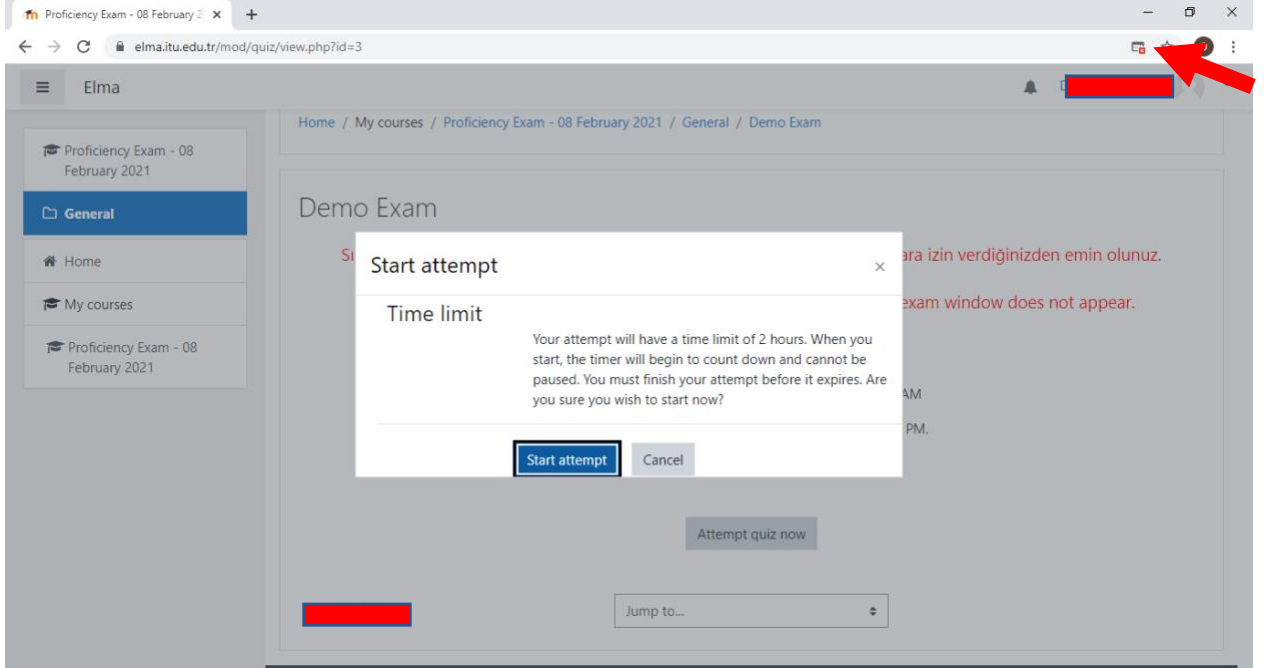

5. "Start attempt" butonuna tıkladığında **bazı kullanıcılarda** sınav ekranı açılmayabilir. Bunun sebebi pop-up izinlerinin verilmemiş olmasıdır. Söz konusu izni vermek için [şu talimatlar](#)ı takip ediniz ve sınavı tekrar açmayı deneyiniz.