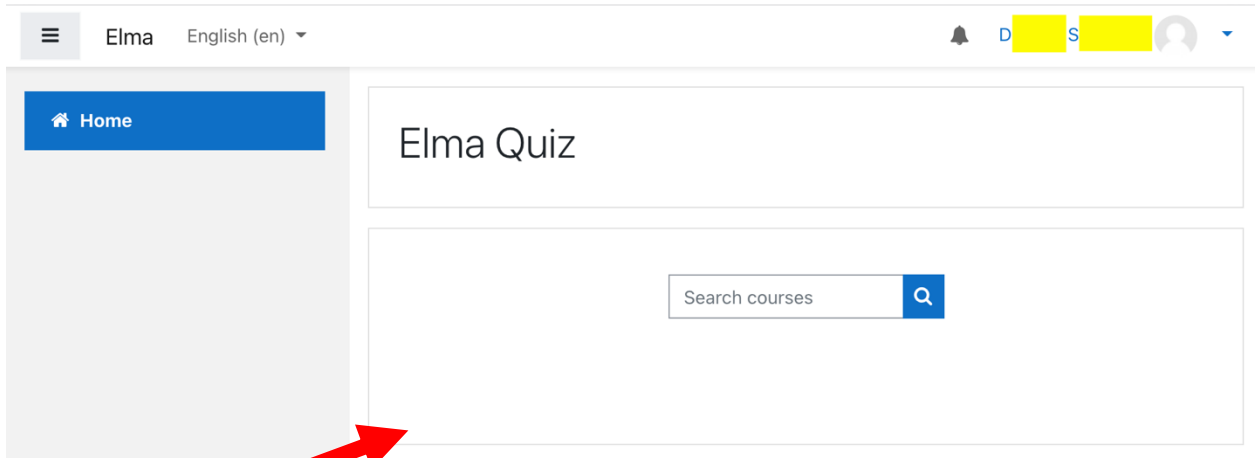

<https://elma.itu.edu.tr/login/confirm.php?data=DUpdKE6KRQZ>

In most mail programs, this should appear as a blue link which you can just click on. If that doesn't work, then cut and paste the address into the address line at the top of your web browser window.

5. Bu aşamada **Elma hesabı oluşturma işleminiz tamamlanmış** olup henüz bir sınav ataması yapılmadığı için sağ üst köşede ad ve soyadınızın yer aldığı boş bir sayfa göreceksiniz.

Sınav saatinden önce işaretli alanda sınavınız gözükecektir.