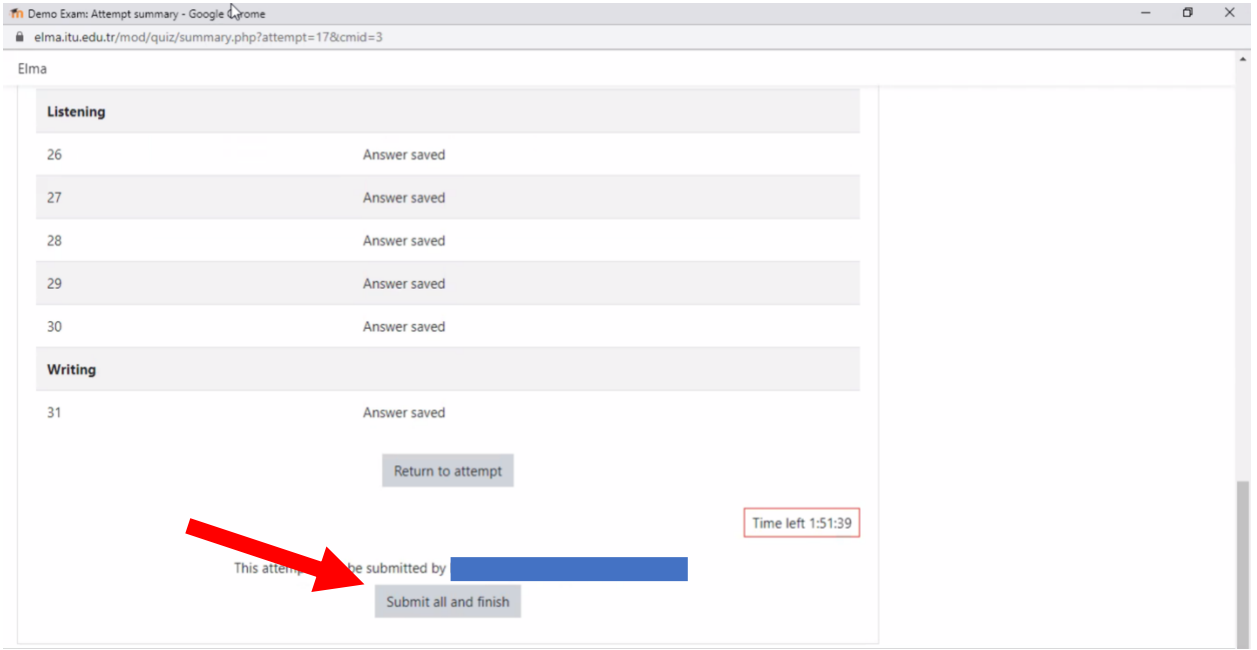

Time left 1:52:08

Finish attempt ...

Quiz navigation

Introduction
1

Language Comprehension
1 2 3 4 5 6 7 8 9
10

Reading
11 12 13 14 15 16 17 18 19
20 21 22 23 24 25

Listening
1 26 27 28 29 30

9. Bir sonraki ekranın alt kısmında bulunan "Submit all and finish" butonuna tıklayınız.