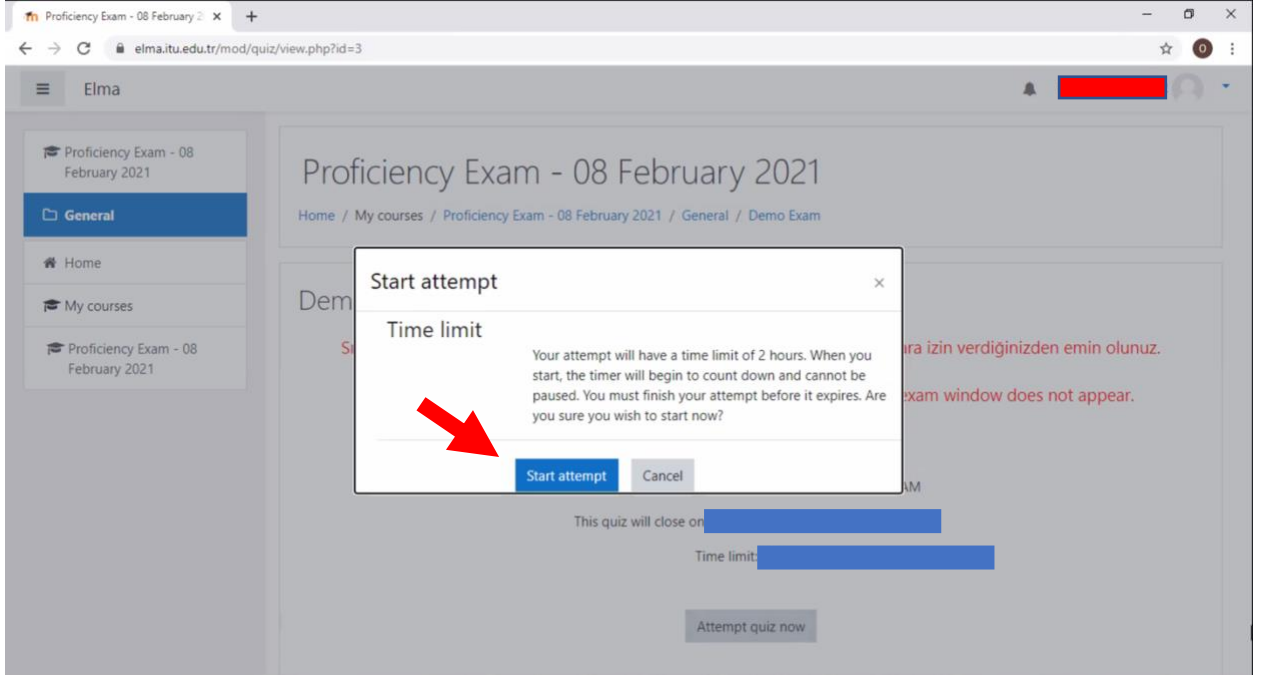

Attempts allowed: 1

This quiz opened at [redacted]

This quiz will close on [redacted]

Time limit [redacted]

Attempt quiz now

4. Sınav saatinde "Attempt quiz now" butonuna tıkladığınızda karşınıza "Start attempt" ekranı gelecektir. Söz konusu ekranda "Start attempt" butonuna tıklamalısınız.

5. "Start attempt" butonuna tıkladığında **bazı kullanıcılarda** sınav ekranı açılmayabilir. Bunun sebebi, daha önce teknik gereksinimler bilgilendirmesinde duyurulmuş olan pop-up izinlerinin verilmemiş olmasıdır. Söz konusu izni vermek için [şu talimatları](#) takip ediniz ve sınavı tekrar açmayı deneyiniz.