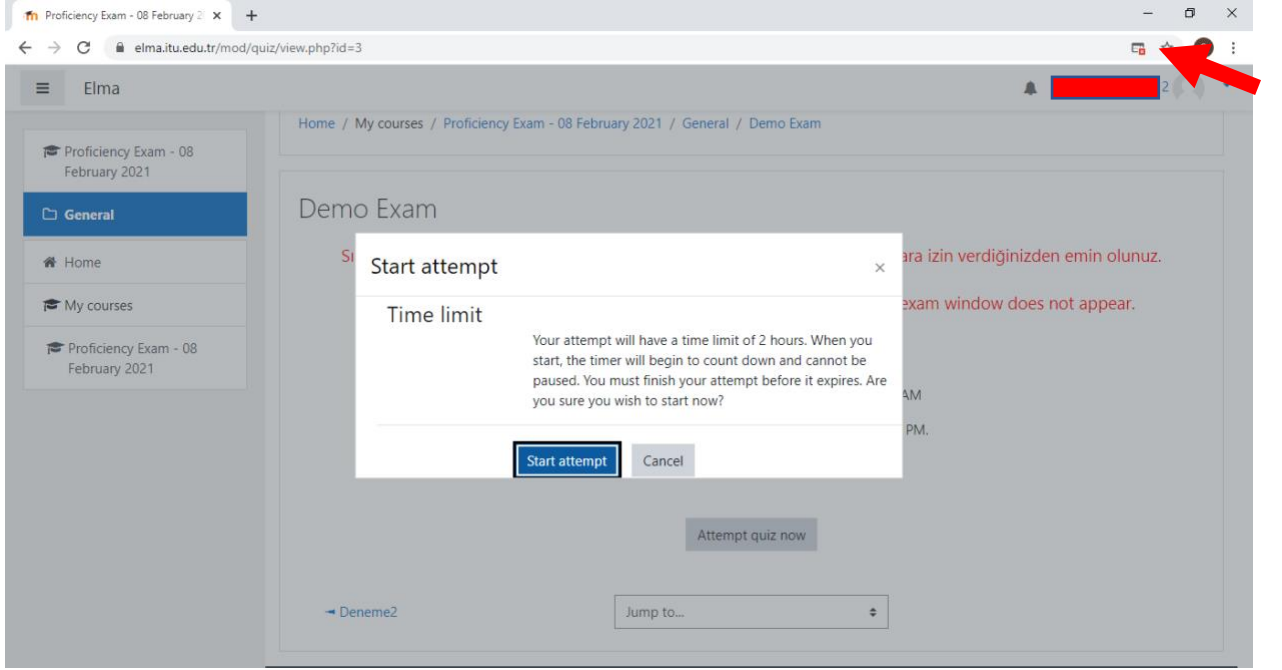

Attempts allowed: 1

This quiz opened at [redacted]

This quiz will close on [redacted]

Time limit [redacted]

Attempt quiz now

4. Sınav saatinde "Attempt quiz now" butonuna tıkladığınızda karşınıza "Start attempt" ekranı gelecektir. Söz konusu ekranda "Start attempt" butonuna tıklamalısınız.

5. "Start attempt" butonuna tıkladığında **bazı kullanıcılarda** sınav ekranı açılmayabilir. Bunun sebebi, daha önce teknik gereksinimler bilgilendirmesinde duyurulmuş olan pop-up izinlerinin verilmemiş olmasıdır. Söz konusu izni vermek için [şu talimatları](#) takip ediniz ve sınavı tekrar açmayı deneyiniz.